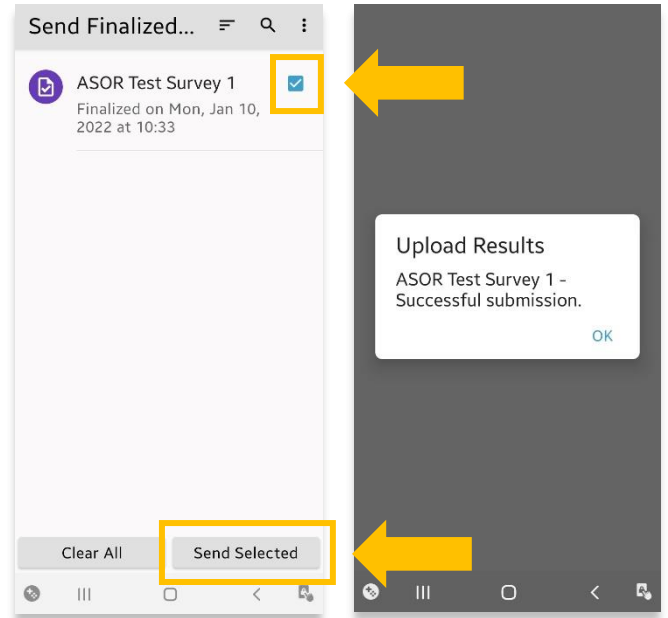

6. اختر المشروع الذي ترغب في إرسال بياناتك إليه. في هذه الحالة هو استبيان **ASOR الاختباري 1**، الذي تم إنشاؤه في ASOR Tutorial 02.01 إنشاء مسح / مشروع جديد.

اضغط على زر الإرسال المحدد.

ستتلقى رسالة تأكيد منبثقة في حالة نجاح العملية.