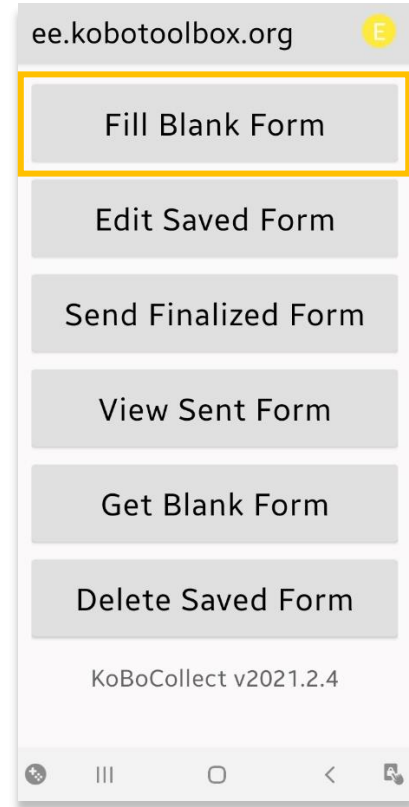

صندوق أدوات كوبو

جمع البيانات باستخدام تطبيق KOBACOLLECT على هاتف اندرويد أو
الجهاز اللوحي (05.01)

William Raynolds

Jared Koller

Aida Ejroushi (Arabic)

بشان صندوق أدوات كوجو

صندوق ادوات كوجو KoBoToolbox عبارة عن حزمة برامج مجانية ومفتوحة المصدر لموقع مجموعة بيانات وصفية. يمكن جمع المعلومات في مواقع التراث من خلال الأجهزة اللوحية والهواتف باستخدام تطبيق KoBoCollect أو من خلال واجهة متصفح شبكة الانترنت، حتى عندما تكون هذه الأجهزة غير متصلة بالإنترنت. يمكن بعد ذلك مزامنة بيانات الموقع والبيانات الوصفية المسجلة في الميدان مع برنامج GIS بمجرد إعادة الاتصال بالإنترنت.

سيغطي هذا الدرس لـ (05.01) ASOR كيفية جمع البيانات باستخدام تطبيق KoBoCollect على هاتف Android أو الجهاز اللوحي.

سير العمل | جمع البيانات باستخدام تطبيق KOBOLLECT

1. افتح تطبيق KoBoCollect. من لوحة المعلومات الرئيسية، حدد **Fill Blank Form.**