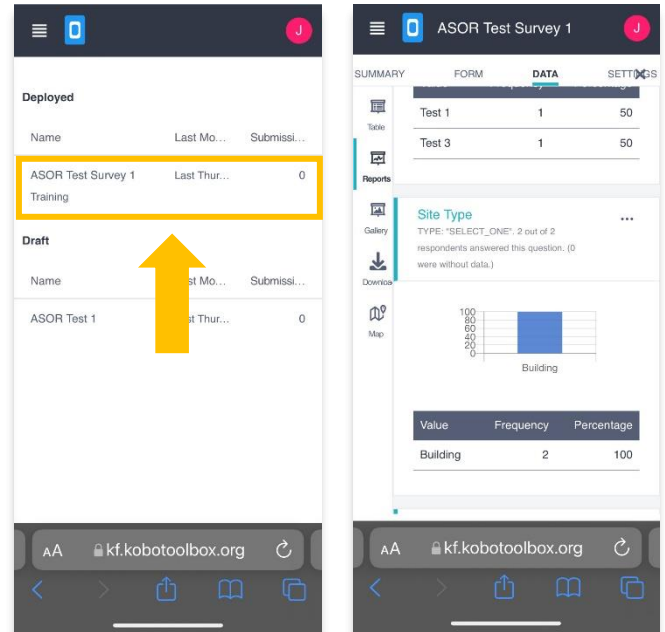

View Sent Form

Get Blank Form

Delete Saved Form

KoBoCollect v2021.2.4

6. اختر المشروع الذي ترغب في إرسال بياناتك إليه. في هذه الحالة هو استبيان **ASOR الاختباري 1**، الذي تم إنشاؤه في ASOR Tutorial 02.01 إنشاء مسح / مشروع جديد.

اضغط على زر الإرسال المحدد.

ستتلقى رسالة تأكيد منبثقة في حالة نجاح العملية.

7. في متصفح الويب، ارجع إلى KoBoToolBox:

[https://kf.kobotoolbox.org/accounts/login/.](https://kf.kobotoolbox.org/accounts/login/)

انقر فوق مشروعك وستتمكن الآن من الوصول إلى البيانات التي جمعتها.

يمكنك الوصول إلى هذه المعلومات على هاتف أو جهاز لوحي أو جهاز كمبيوتر.

asor
CULTURAL HERITAGE INITIATIVES

شاهد جميع برامج
التعليمية مجاناً ASOR
asor.org/chi/chi-tutorials-ar